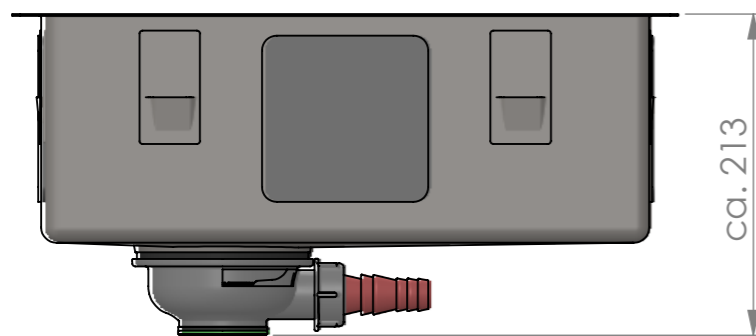

Queensize Camper Spülen 2022

Produkt Model: QC 400-340-150
Art.No: QC-200-08

Produkt Model: QC 340-290-150
Art.No: QC-200-09

Produkt Model: QC 340-220-120
Art.No: QC-200-10

Lieferumfang:

- flaches Ablaufset für 19 oder 25mm Ablaufschlauch
- Installationsmaterial für Undermount und Flushmount
- Installationsschablone
- Montageanleitung
- Materialstärke 1mm
- Eckenradius R10
- Alle Spülengrößen ohne Überlauf

ca. 62
Das flache Ablaufset baut ca. 62mm unterhalb der Spüle auf Ausrichtung frei wählbar

Bei Nutzung von 25mm Schlauch Schlauchtülle hier kürzen

DATUM	14.05.2022	Queensize Camper UG (haftungsbeschränkt) Alle Mühle 22d 22395 Hamburg +49 179 7296795	Maßstab	Gewicht
NAME	C. Weiss		1:5	kg
Benennung		QC Spülen 2022 Inkl. flachem Ablaufset		
Projekt Zeichnungsnummer		QC Spülen 2022_v1		Revision V1
Copyright reserved			Blatt	1/1