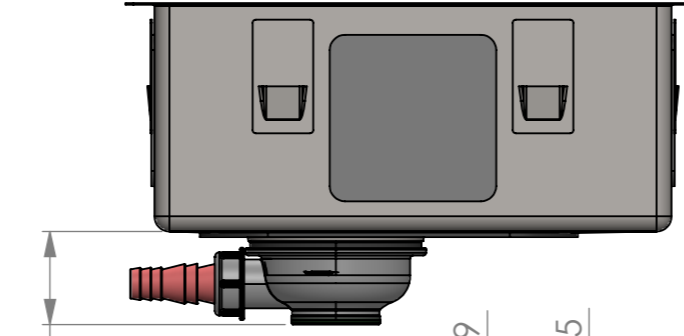

Queensize Camper Spülen 2022

Produkt Model: QC 400-340-150
Art.No: QC-200-08

Produkt Model: QC 340-290-150
Art.No: QC-200-09

Produkt Model: QC 340-220-120
Art.No: QC-200-10

Lieferumfang:

- flaches Ablaufset für 19 oder 25mm Ablaufschlauch
- Installationsmaterial für Undermount und Flushmount
- Installationsschablone
- Montageanleitung
- Materialstärke 1mm
- Eckenradius R10
- Alle Spülengrößen ohne Überlauf

ca. 62
Das flache Ablaufset baut ca. 62mm unterhalb der Spüle auf Ausrichtung frei wählbar

Bei Nutzung von 25mm Schlauch Schlauchtülle hier kürzen

DATUM	14.05.2022	Queensize Camper UG (haftungsbeschränkt) Alle Mühle 22d 22395 Hamburg +49 179 7296795	Maßstab	Gewicht
NAME	C. Weiss		1:5	kg
Benennung		QC Spülen 2022 Inkl. flachem Ablaufset		
Projekt Zeichnungsnummer		QC Spülen 2022_v1		Revision V1
Copyright reserved			Blatt	1/1