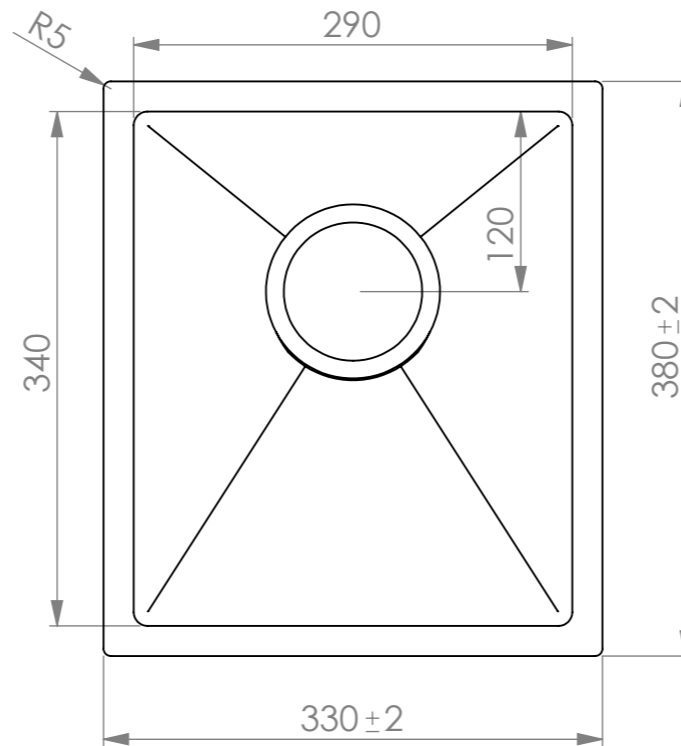

Queensize Camper Spülen 2022

Produkt Model: QC 400-340-150
Art.No: QC-200-08

Produkt Model: QC 340-290-150
Art.No: QC-200-09

Produkt Model: QC 340-220-120
Art.No: QC-200-10

Lieferumfang:

- flaches Ablaufset für 19 oder 25mm Ablaufschlauch
- Installationsmaterial für Undermount und Flushmount
- Installationsschablone
- Montageanleitung
- Materialstärke 1mm
- Eckenradius R10
- Alle Spülengrößen ohne Überlauf

ca. 62
Das flache Ablaufset baut ca. 62mm unterhalb der Spüle auf Ausrichtung frei wählbar

Bei Nutzung von 25mm Schlauch Schlauchtülle hier kürzen

DATUM	14.05.2022	Queensize Camper UG (haftungsbeschränkt) Alle Mühle 22d 22395 Hamburg +49 179 7296795	Maßstab	Gewicht
NAME	C. Weiss		1:5	kg
Benennung		QC Spülen 2022 Inkl. flachem Ablaufset		
Projekt Zeichnungsnummer		QC Spülen 2022_v1		Revision V1
Copyright reserved			Blatt	1/1