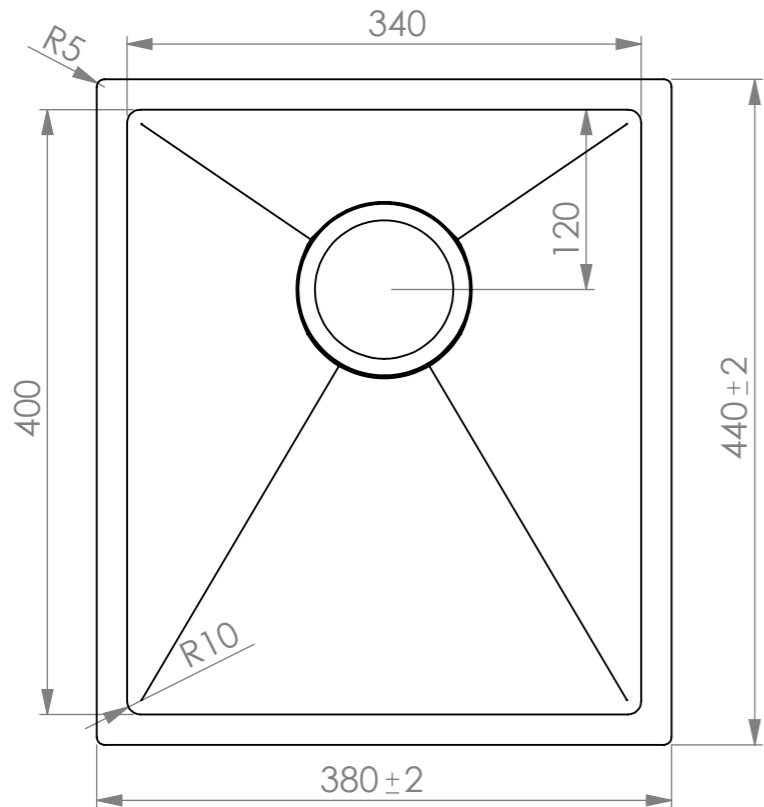

Queensize Camper Spülen 2022

Produkt Model: QC 400-340-150
Art.No: QC-200-08

Produkt Model: QC 340-290-150
Art.No: QC-200-09

Produkt Model: QC 340-220-120
Art.No: QC-200-10

Lieferumfang:

- flaches Ablaufset für 19 oder 25mm Ablaufschlauch
- Installationsmaterial für Undermount und Flushmount
- Installationsschablone
- Montageanleitung
- Materialstärke 1mm
- Eckenradius R10
- Alle Spülengrößen ohne Überlauf

ca. 62
Das flache Ablaufset baut ca. 62mm unterhalb der Spüle auf Ausrichtung frei wählbar

Bei Nutzung von 25mm Schlauch Schlauchtülle hier kürzen

DATUM	14.05.2022	Queensize Camper UG (haftungsbeschränkt) Alle Mühle 22d 22395 Hamburg +49 179 7296795	Maßstab	Gewicht
NAME	C. Weiss		1:5	kg
Benennung		QC Spülen 2022 Inkl. flachem Ablaufset		
Projekt Zeichnungsnummer		QC Spülen 2022_v1		Revision V1
Copyright reserved			Blatt	1/1