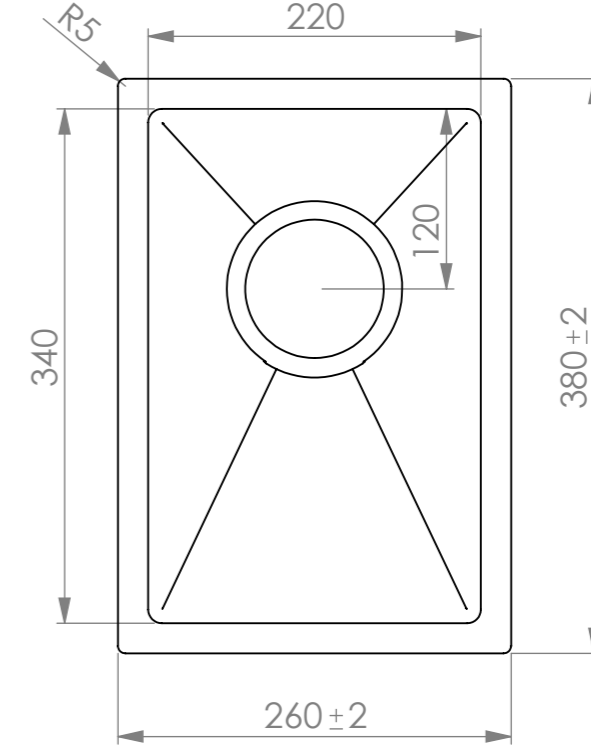

Queensize Camper Spülen 2022

Produkt Model: QC 400-340-150
Art.No: QC-200-08

Produkt Model: QC 340-290-150
Art.No: QC-200-09

Produkt Model: QC 340-220-120
Art.No: QC-200-10

Lieferumfang:

- flaches Ablaufset für 19 oder 25mm Ablaufschlauch
- Installationsmaterial für Undermount und Flushmount
- Installationsschablone
- Montageanleitung
- Materialstärke 1mm
- Eckenradius R10
- Alle Spülengrößen ohne Überlauf

ca. 62
Das flache Ablaufset baut ca. 62mm unterhalb der Spüle auf Ausrichtung frei wählbar

Bei Nutzung von 25mm Schlauch Schlauchtülle hier kürzen

DATUM	14.05.2022	Queensize Camper UG (haftungsbeschränkt) Alle Mühle 22d 22395 Hamburg +49 179 7296795	Maßstab	Gewicht
NAME	C. Weiss		1:5	kg
Benennung		QC Spülen 2022 Inkl. flachem Ablaufset		
Projekt Zeichnungsnummer		QC Spülen 2022_v1		Revision V1
Copyright reserved			Blatt	1/1