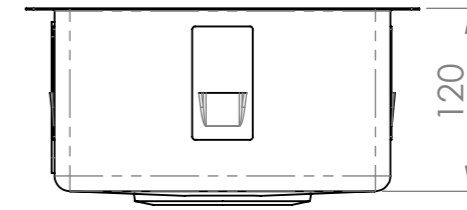

Queensize Camper Spülen 2022

Produkt Model: QC 400-340-150
Art.No: QC-200-08

Produkt Model: QC 340-290-150
Art.No: QC-200-09

Produkt Model: QC 340-220-120
Art.No: QC-200-10

Lieferumfang:

- flaches Ablaufset für 19 oder 25mm Ablaufschlauch
- Installationsmaterial für Undermount und Flushmount
- Installationsschablone
- Montageanleitung
- Materialstärke 1mm
- Eckenradius R10
- Alle Spülengrößen ohne Überlauf

ca. 62
Das flache Ablaufset baut ca. 62mm unterhalb der Spüle auf Ausrichtung frei wählbar

Bei Nutzung von 25mm Schlauch Schlauchtülle hier kürzen

DATUM	14.05.2022	Queensize Camper UG (haftungsbeschränkt) Alle Mühle 22d 22395 Hamburg +49 179 7296795	Maßstab	Gewicht
NAME	C. Weiss		1:5	kg
Benennung		QC Spülen 2022 Inkl. flachem Ablaufset		
Projekt Zeichnungsnummer		QC Spülen 2022_v1		Revision V1
Copyright reserved			Blatt	1/1