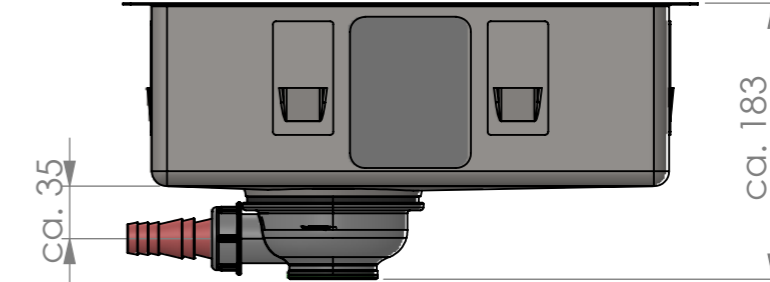

Queensize Camper Spülen 2022

Produkt Model: QC 400-340-150
Art.No: QC-200-08

Produkt Model: QC 340-290-150
Art.No: QC-200-09

Produkt Model: QC 340-220-120
Art.No: QC-200-10

Lieferumfang:

- flaches Ablaufset für 19 oder 25mm Ablaufschlauch
- Installationsmaterial für Undermount und Flushmount
- Installationsschablone
- Montageanleitung
- Materialstärke 1mm
- Eckenradius R10
- Alle Spülengrößen ohne Überlauf

ca. 62
Das flache Ablaufset baut ca. 62mm unterhalb der Spüle auf Ausrichtung frei wählbar

Bei Nutzung von 25mm Schlauch Schlauchtülle hier kürzen

DATUM	14.05.2022	Queensize Camper UG (haftungsbeschränkt) Alle Mühle 22d 22395 Hamburg +49 179 7296795	Maßstab	Gewicht
NAME	C. Weiss		1:5	kg
Benennung		QC Spülen 2022 Inkl. flachem Ablaufset		
Projekt Zeichnungsnummer		QC Spülen 2022_v1		Revision V1
Copyright reserved			Blatt	1/1