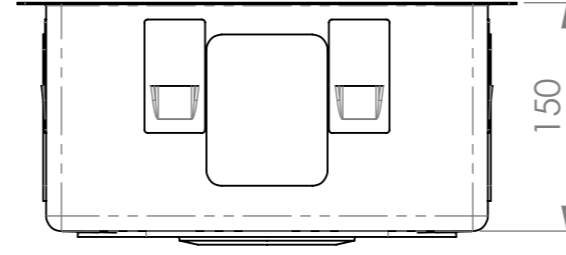

Queensize Camper Spülen 2022

Produkt Model: QC 400-340-150
Art.No: QC-200-08

Produkt Model: QC 340-290-150
Art.No: QC-200-09

Produkt Model: QC 340-220-120
Art.No: QC-200-10

Lieferumfang:

- flaches Ablaufset für 19 oder 25mm Ablaufschlauch
- Installationsmaterial für Undermount und Flushmount
- Installationsschablone
- Montageanleitung
- Materialstärke 1mm
- Eckenradius R10
- Alle Spülengrößen ohne Überlauf

ca. 62
Das flache Ablaufset baut ca. 62mm unterhalb der Spüle auf Ausrichtung frei wählbar

Bei Nutzung von 25mm Schlauch Schlauchtülle hier kürzen

DATUM	14.05.2022	Queensize Camper UG (haftungsbeschränkt) Alle Mühle 22d 22395 Hamburg +49 179 7296795	Maßstab	Gewicht
NAME	C. Weiss		1:5	kg
Benennung		QC Spülen 2022 Inkl. flachem Ablaufset		
Projekt Zeichnungsnummer		QC Spülen 2022_v1		Revision V1
Copyright reserved			Blatt	1/1