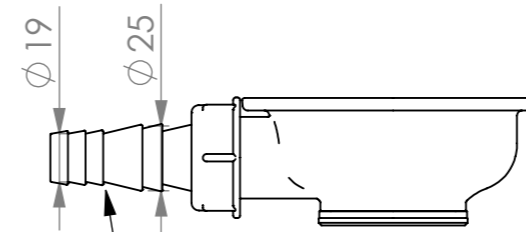

Queensize Camper Spülen 2022

Produkt Model: QC 400-340-150
Art.No: QC-200-08

Produkt Model: QC 340-290-150
Art.No: QC-200-09

Produkt Model: QC 340-220-120
Art.No: QC-200-10

Lieferumfang:

- flaches Ablaufset für 19 oder 25mm Ablaufschlauch
- Installationsmaterial für Undermount und Flushmount
- Installationsschablone
- Montageanleitung
- Materialstärke 1mm
- Eckenradius R10
- Alle Spülengrößen ohne Überlauf

ca. 62
Das flache Ablaufset baut ca. 62mm unterhalb der Spüle auf Ausrichtung frei wählbar

Bei Nutzung von 25mm Schlauch Schlauchtülle hier kürzen

DATUM	14.05.2022	Queensize Camper UG (haftungsbeschränkt) Alle Mühle 22d 22395 Hamburg +49 179 7296795	Maßstab	Gewicht
NAME	C. Weiss		1:5	kg
Benennung		QC Spülen 2022 Inkl. flachem Ablaufset		
Projekt Zeichnungsnummer		QC Spülen 2022_v1		Revision V1
Copyright reserved			Blatt	1/1