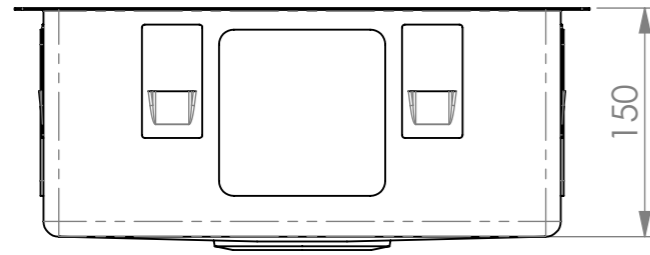

Queensize Camper Spülen 2022

Produkt Model: QC 400-340-150
Art.No: QC-200-08

Produkt Model: QC 340-290-150
Art.No: QC-200-09

Produkt Model: QC 340-220-120
Art.No: QC-200-10

Lieferumfang:

- flaches Ablaufset für 19 oder 25mm Ablaufschlauch
- Installationsmaterial für Undermount und Flushmount
- Installationsschablone
- Montageanleitung
- Materialstärke 1mm
- Eckenradius R10
- Alle Spülengrößen ohne Überlauf

ca. 62
Das flache Ablaufset baut ca. 62mm unterhalb der Spüle auf Ausrichtung frei wählbar

Bei Nutzung von 25mm Schlauch Schlauchtülle hier kürzen

DATUM	14.05.2022	Queensize Camper UG (haftungsbeschränkt) Alle Mühle 22d 22395 Hamburg +49 179 7296795	Maßstab	Gewicht
NAME	C. Weiss		1:5	kg
Benennung		QC Spülen 2022 Inkl. flachem Ablaufset		
Projekt Zeichnungsnummer		QC Spülen 2022_v1		Revision V1
Copyright reserved			Blatt	1/1